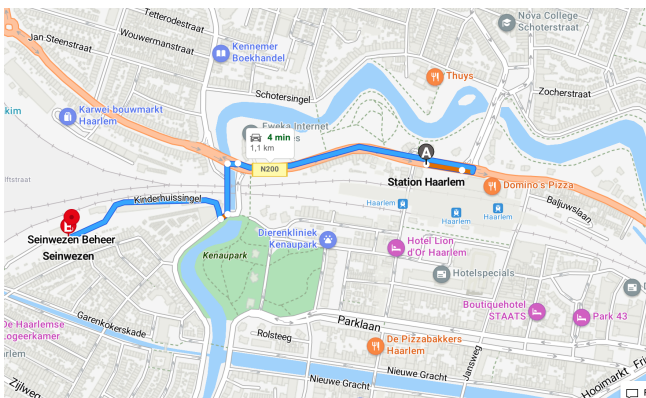

ROU**T**EBESCHRIJVING

Onze coachruimte bevindt zich in het **Seinwezen** in Haarlem.

Adres:
Kinderhuissingel 1d, 2013AS Haarlem
(Voor de navigatie: Kinderhuissingel 2)

Hoe kom je bij ons kantoor?

Voor de navigatie: voer 'Kinderhuissingel 2' als adres in, ga meteen achter makelaar Mooijkind de ventweg rechts in, vervolg deze ongeveer 300 meter (rij of loop langs manege Vosse en marktkramen Pel & zn.) tot aan het Seinwezen (weg volgt een bocht naar links en naar rechts, langs geparkeerde auto's).

Aangekomen bij het Seinwezen, vind je de ingang bij de klapdeuren en kun je doorlopen door de volgende klapdeuren naar het einde van de ruimte en loop je richting de toiletten. Rechts bevindt zich onze ruimte. Mocht de deur nog dicht zijn dan kun je plaats nemen op een van de stoelen in de algemene ruimte of mij even bellen op 06 - 24288554 (ook als je het niet kunt vinden).

Route met de auto

Vanaf Amsterdam (A9) richting station Haarlem volgen. De achterzijde passeren en eenmaal het station voorbij, bij de tweede stoplichten linksaf slaan, onder het spoor door. Na de spoortunnel meteen direct rechtsaf de inrit inslaan (na het makelaarskantoor). Volg de weg langs de manege van Vosse, langs Pel (marktkramen) tot aan het gebouw met de trapgevel, het Seinwezen. Voor het pand is (gratis) parkeerruimte beschikbaar.

Met het openbaar vervoer

Vanaf station Haarlem CS, bij de uitgang van de stadsbussen (zuidkant) rechtsaf. Op de hoek links zit een kroeg, Westhoff. Deze straat (Rozenstraat) uitlopen. Weg mee naar rechts volgen. Rechtdoor langs de spoortunnel lopen, oversteken en de inrit inslaan (links is een groot bedrijvenpand/ rechts een makelaarskantoor Mooijkind). Volg deze weg langs manege Vosse, langs Pel (marktkramen) tot aan het gebouw met de trapgevel, het Seinwezen.